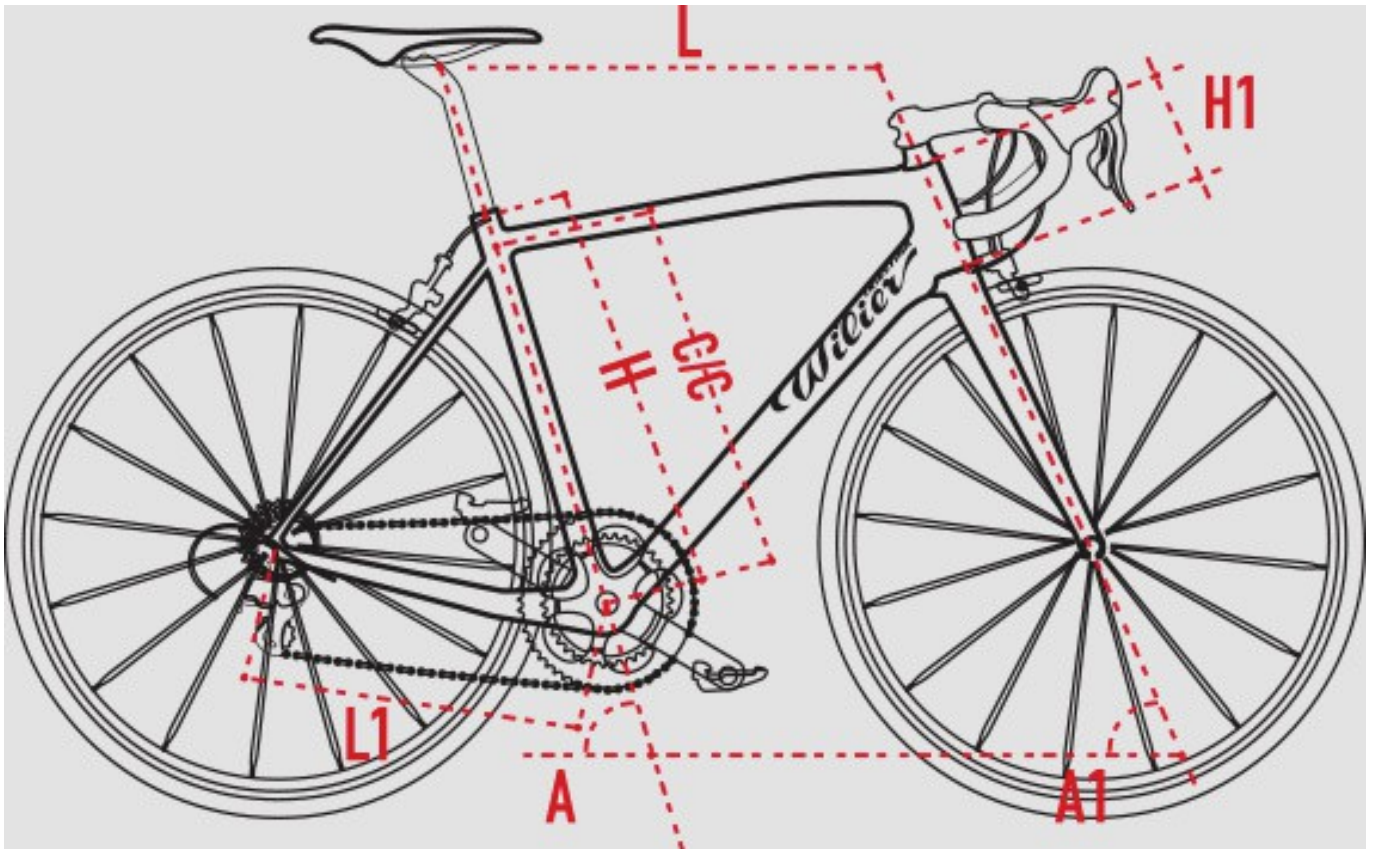

Carbon Bike Size

SIZE	L (cm)	H (cm)	C/C (cm)	A (°)	H1 (cm)	L1 (cm)	A1 (°)
XS	51,3	45,0	39,5	75,0	11,5	40,6	71,0
S	52,7	48,0	42,5	74,5	13,0	40,6	71,5
M	54,0	50,0	44,5	74,0	14,8	40,8	72,0
L	55,7	52,0	46,5	73,5	16,6	40,8	72,5
XL	57,2	55,0	49,5	73,0	18,4	41,1	72,0
XXL	58,9	58,0	52,5	72,5	20,3	41,1	72,5